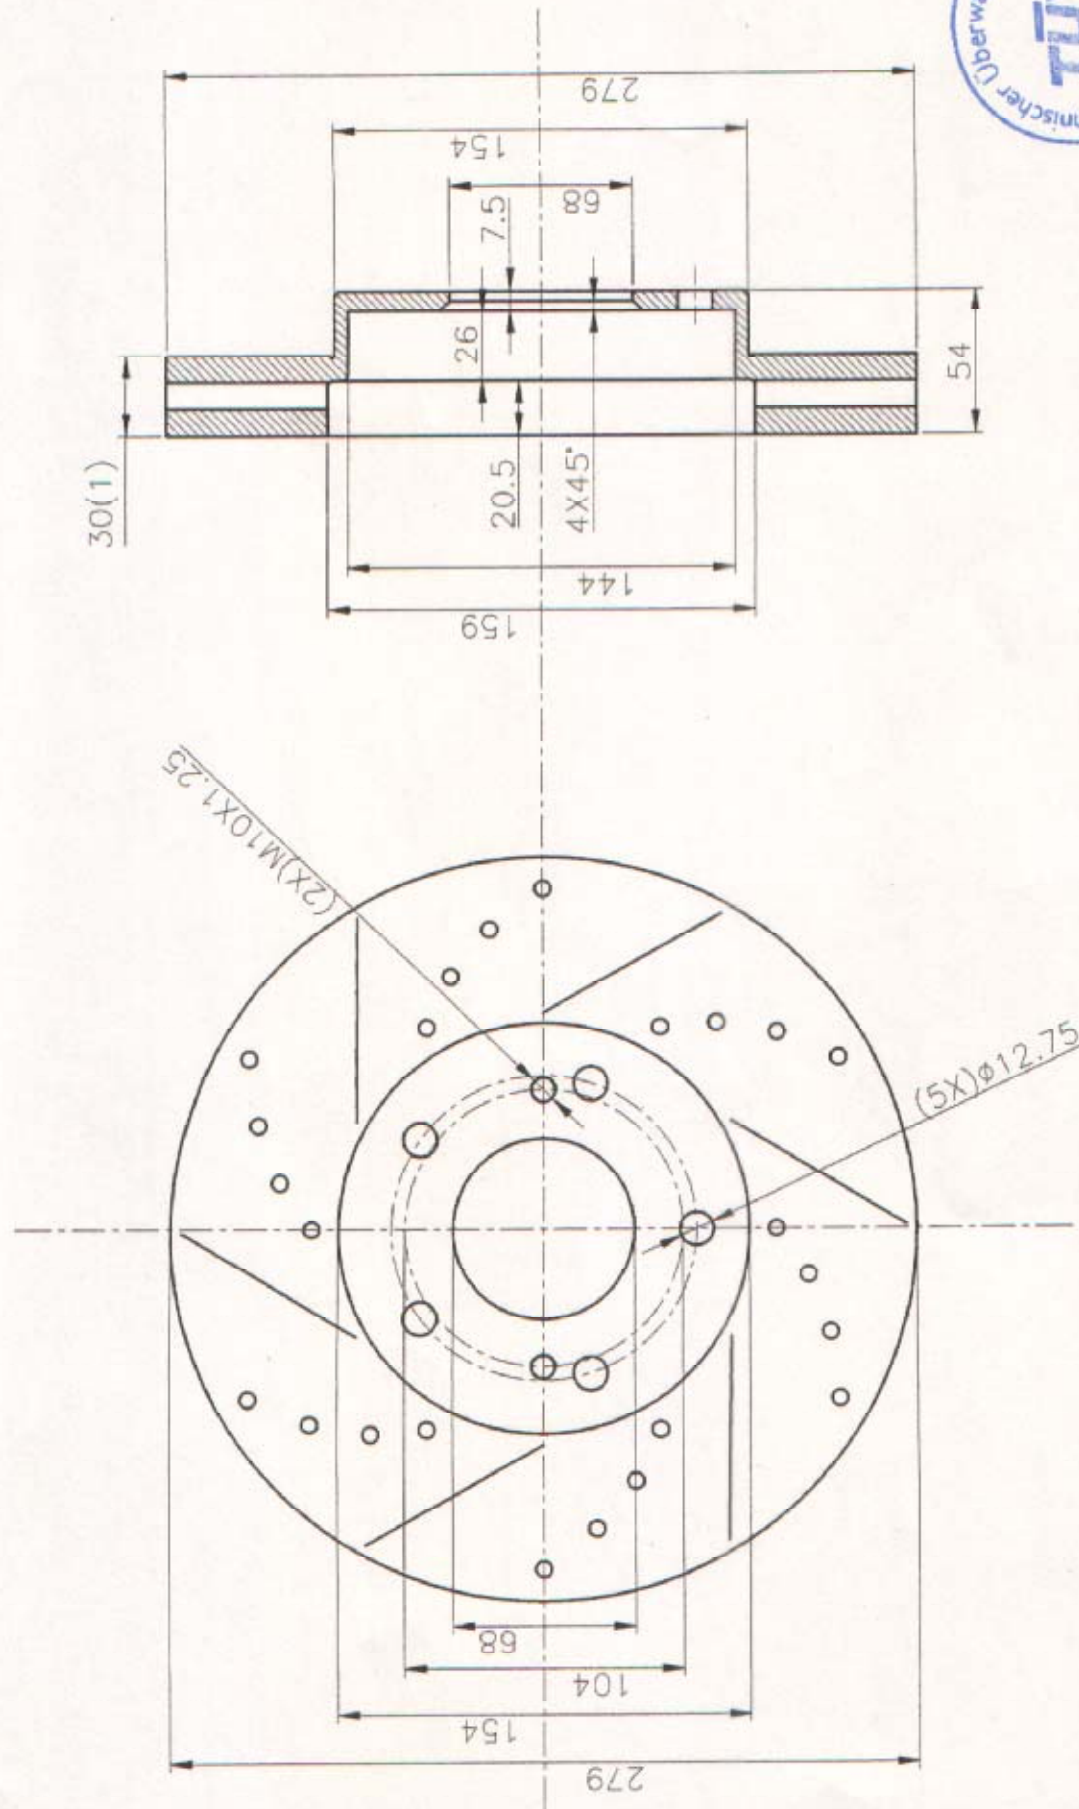

OTE		Progr. in:	Cod.0
I disegni hanno le quote del pezzo finito PRIMA di eventuali trattamenti termici o superficiali		TS:	
Tranne che nei C83 Baffi e righe hanno lo stesso orientamento delle ventilazioni.		Mat: Ghisa	
Controllare che le piste frenanti non abbiano ammaccature		Approvato da: TARONI G.	
Controllare l' assenza di: soffiature, inclusioni, gocce fredde		Nome: DISCO Ant NISSAN 300 ZX TAROX 2016 S-J	
Nei dischi tipo AUTO con nostre ventilazioni, il diametro del foro piccolo sarà sempre 130 +0.1-0.0		Cod.Parte: 2016S-J	Mod. E | Data: 27-10-01 | Scala: 1:2
Lasciare 0,4mm di sovravello per l'operazione di rettificazione		TARONI & C S.p.A Linea Freni Speciali Omego -LC-	
016S-J	O.tà: 2